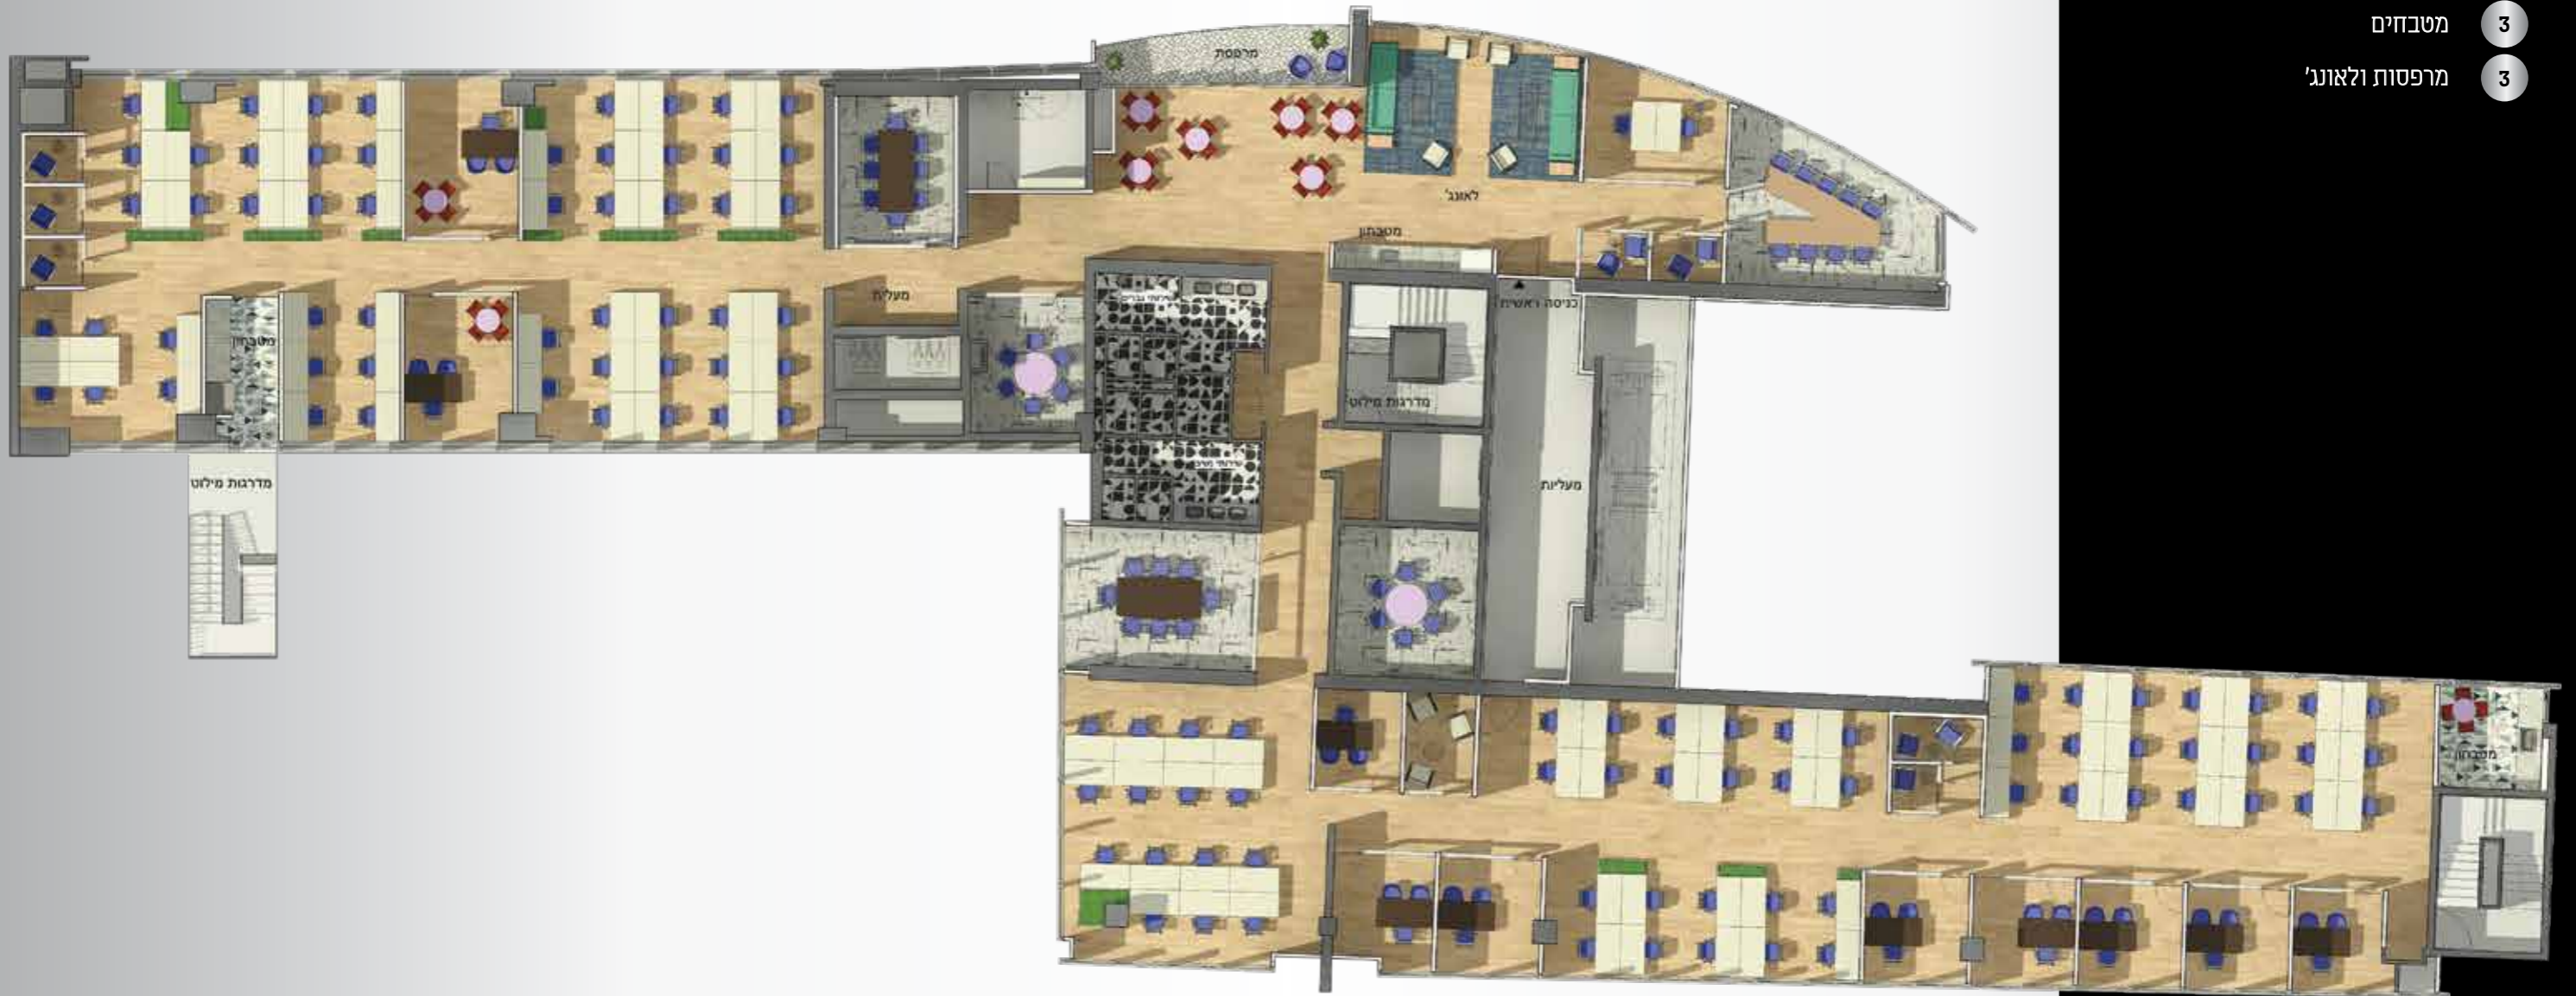

קומה טיפוסית

1,225 מ"ר

- 118 עמדות עבודה | אופן ספייס
- 10 עמדות עבודה | משרדים
- 5 חדרי ישיבות
- 3 מטבחים
- 3 מרפסות ולאונג'

* התוכנית רעיונית בלבד